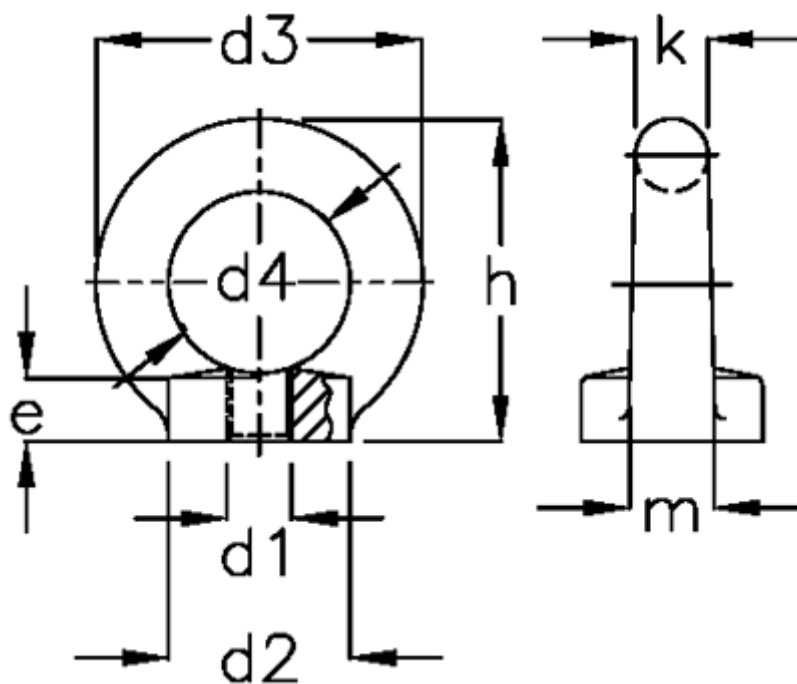

Article number: 20582M8NI

Description: E+G Lifting eye nuts  
DIN 582-M8-NI

## Measures

d1 = M8

K = 8

d2 = 20

m = 10

d3 = 36

d4 = 20

e = 8

F1 = 1400

F2 = 950

H = 36